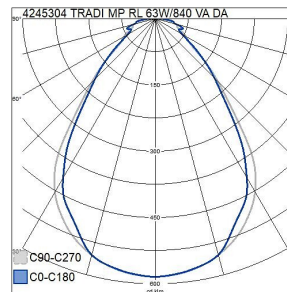

Tradi

1510 IP40 63W/840 DA2 ACMP WH

Armaturserie för kontor och andra offentliga utrymmen. Bred stomme som gör att du kan ersätta gamla T5- och T8-armaturer med Tradi-armaturer i motsvarande stil. Finns i två längder. Ytmontering eller vajerupphängning med separat vajerupphängningssats.

Tradi Ytmontering/pendelarmatur 63W 4000K 7000lm Dim Dali-2; IP40; SK I; L70B50 100000h; LED ej utbytbar; CRI>80; SDCM3; Lämplig för genomgående ledning; 5x2.5mm²; Kapsling Stål; Färg vit; Kupa Plast, strukturerad; C16 max. 30

1510 IP40 63W/840 DA2 ACMP WH

E-NUMMER	KOD	KG	PRODUKTLINJE
	4245304	5.5	Tradi