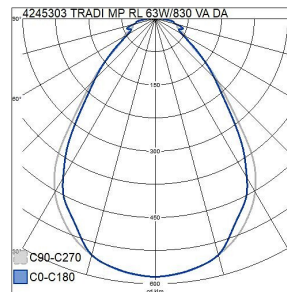

Tradi

1510 IP40 63W/830 DA2 ACMP WH

Armaturserie för kontor och andra offentliga utrymmen. Bred stomme som gör att du kan ersätta gamla T5- och T8-armaturer med Tradi-armaturer i motsvarande stil. Finns i två längder. Ytmontering eller vajerupphängning med separat vajerupphängningssats.

Tradi Ytmontage/pendelarmatur 63W 3000K 7000lm Dim Dali-2; IP40; SK I; L70B50 100000h; LED ej utbytbar; CRI>80; SDCM3; Lämplig för genomgående ledning; 5x2.5mm²; Kapsling Stål; Färg vit; Kupa Plast, strukturerad; C16 max. 30

1510 IP40 63W/830 DA2 ACMP WH			
E-NUMMER	KOD	KG	PRODUKTLINJE
	4245303	5.5	Tradi