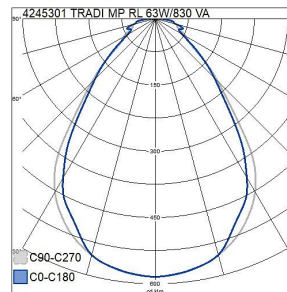

-O-
3 x 2,5

IP40

Tradi

1510 IP40 63W/830 ACMP WH

Armaturserie för kontor och andra offentliga utrymmen. Bred stomme som gör att du kan ersätta gamla T5- och T8-armaturer med Tradi-armaturer i motsvarande stil. Finns i två längder. Ytmontering eller vajerupphängning med separat vajerupphängningssats.

Tradi Ytmontage/pendelarmatur 63W 3000K 7000lm
Dim saknas; IP40; SK I; L70B50 100000h; LED ej utbytbar; CRI>80; SDCM3; Lämplig för genomgående ledning; 3x2.5mm²; Kapsling Stål; Färg vit; Kupa Plast, strukturerad; C16 max. 30

1510 IP40 63W/830 ACMP WH

E-NUMMER	KOD	KG	PRODUKTLINJE
	4245301	5.5	Tradi