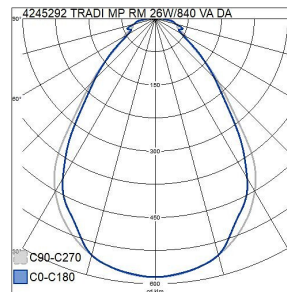

Tradi

1210 IP40 26W/840 DA2 ACMP WH

Armaturserie för kontor och andra offentliga utrymmen. Bred stomme som gör att du kan ersätta gamla T5- och T8-armaturer med Tradi-armaturer i motsvarande stil. Finns i två längder. Ytmontering eller vajerupphängning med separat vajerupphängningssats.

Tradi Ytmontering/pendelarmatur 26W 4000K 3300lm Dim Dali-2; IP40; SK I; L70B50 100000h; LED ej utbytbar; CRI>80; SDCM3; Lämplig för genomgående ledning; 5x2.5mm²; Kapsling Stål; Färg vit; Kupa Plast, strukturerad; C16 max. 53

1210 IP40 26W/840 DA2 ACMP WH

E-NUMMER	KOD	KG	PRODUKTLINJE
	4245292	4.5	Tradi