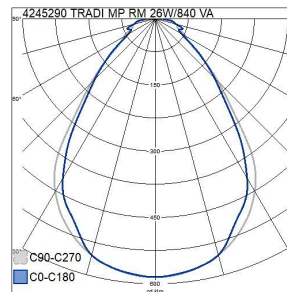

-O-
3 x 2,5

IP40

Tradi

1210 IP40 26W/840 ACMP WH

Armaturserie för kontor och andra offentliga utrymmen. Bred stomme som gör att du kan ersätta gamla T5- och T8-armaturer med Tradi-armaturer i motsvarande stil. Finns i två längder. Ytmontering eller vajerupphängning med separat vajerupphängningssats.

Tradi Ytmontage/pendelarmatur 26W 4000K 3300lm
Dim saknas; IP40; SK I; L70B50 100000h; LED ej utbytbar; CRI>80; SDCM3; Lämplig för genomgående ledning; 3x2.5mm²; Kapsling Stål; Färg vit; Kupa Plast, strukturerad; C16 max. 53

1210 IP40 26W/840 ACMP WH

E-NUMMER	KOD	KG	PRODUKTLINJE
	4245290	4.5	Tradi