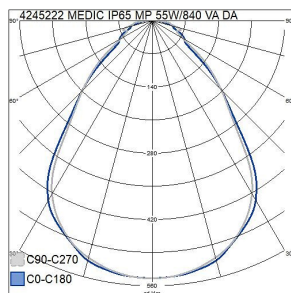

IP65 55W/840 DA2 PSMP WH			
E-NUMMER	KOD	KG	PRODUKTLINJE
7018205	4245222	5 kg	Medic