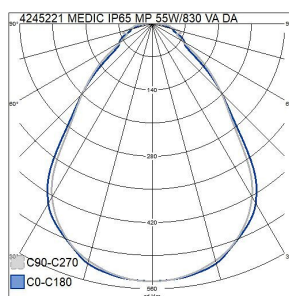

IP65 55W/830 DA2 PSMP WH			
E-NUMMER	KOD	KG	PRODUKTLINJE
7018204	4245221	5 kg	Medic