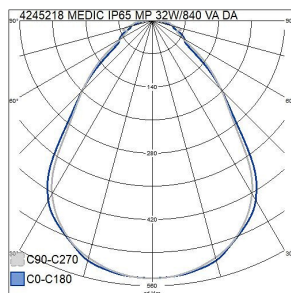

IP65 32W/840 DA2 PSMP WH			
E-NUMMER	KOD	KG	PRODUKTLINJE
7018199	4245218	5 kg	Medic