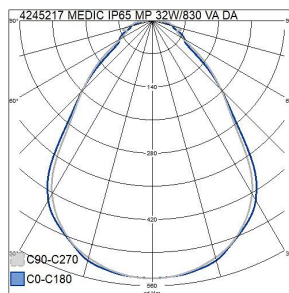

IP65 32W/830 DA2 PSMP WH			
E-NUMMER	KOD	KG	PRODUKTLINJE
7018198	4245217	5 kg	Medic