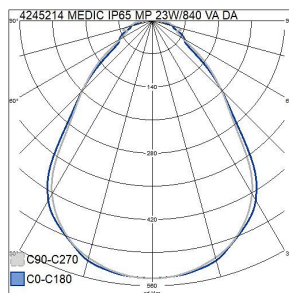

IP65 23W/840 DA2 PSMP WH			
E-NUMMER	KOD	KG	PRODUKTLINJE
7018195	4245214	5 kg	Medic