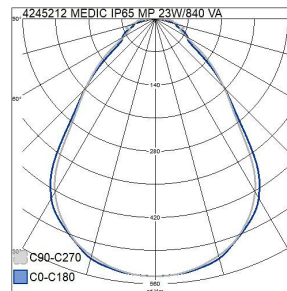

IP65 23W/840 PSMP WH

E-NUMMER	KOD	KG	PRODUKTLINJE
7018193	4245212	5 kg	Medic