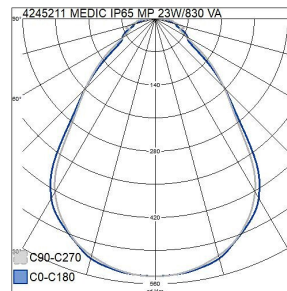

IP65 23W/830 PSMP WH

E-NUMMER	KOD	KG	PRODUKTLINJE
7018192	4245211	5 kg	Medic