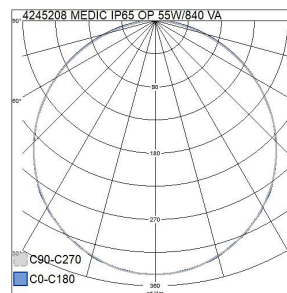

IP65 55W/840 PSO WH

E-NUMMER	KOD	KG	PRODUKTLINJE
7018189	4245208	5 kg	Medic