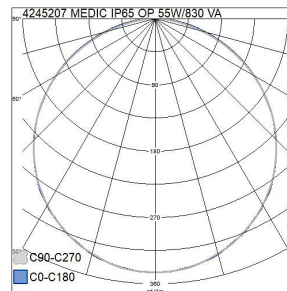

IP65 55W/830 PSO WH

E-NUMMER	KOD	KG	PRODUKTLINJE
7018188	4245207	5 kg	Medic