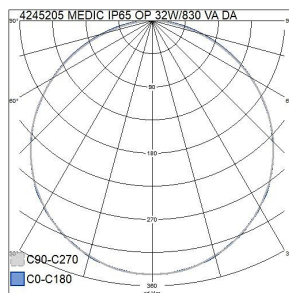

IP65 32W/830 DA2 PSO WH			
E-NUMMER	KOD	KG	PRODUKTLINJE
7018186	4245205	5 kg	Medic