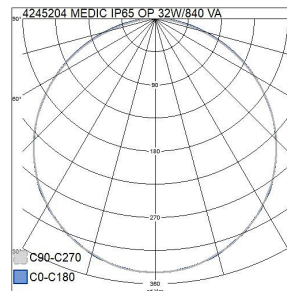

IP65 32W/840 PSO WH

E-NUMMER	KOD	KG	PRODUKTLINJE
7018185	4245204	5 kg	Medic