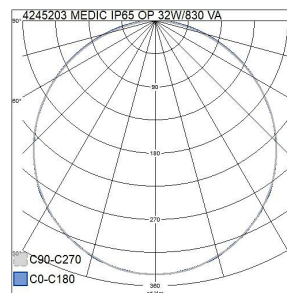

IP65 32W/830 PSO WH

E-NUMMER	KOD	KG	PRODUKTLINJE
7018184	4245203	5 kg	Medic