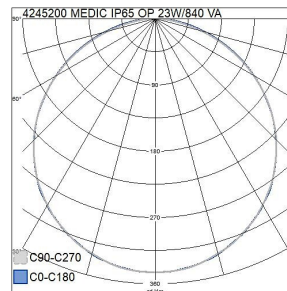

IP65 23W/840 PSO WH			
E-NUMMER	KOD	KG	PRODUKTLINJE
7018181	4245200	5 kg	Medic