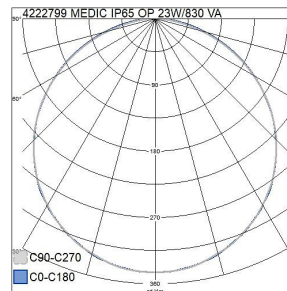

IP65 23W/830 PSO WH

E-NUMMER	KOD	KG	PRODUKTLINJE
7018180	4222799	5 kg	Medic