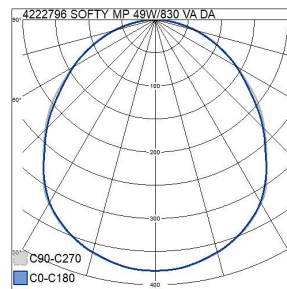

IP20 49W/830 DA2 ACO/MP WH			
E-NUMMER	KOD	KG	PRODUKTLINJE
7018177	4222796	4.3	Softy