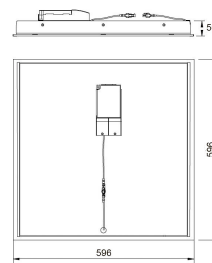

IP20 49W/830 DA2 ACO/MP WH			
E-NUMMER	KOD	KG	PRODUKTLINJE
7018177	4222796	4.3	Softy