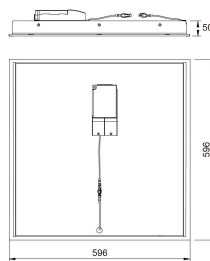

IP20 49W/840 ACO/MP WH

E-NUMMER	KOD	KG	PRODUKTLINJE
7018176	4222795	4.3	Softy