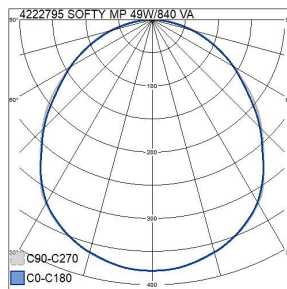

IP20 49W/840 ACO/MP WH

E-NUMMER	KOD	KG	PRODUKTLINJE
7018176	4222795	4.3	Softy