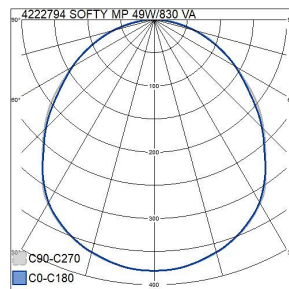

IP20 49W/830 ACO/MP WH

E-NUMMER	KOD	KG	PRODUKTLINJE
7018175	4222794	4.3	Softy