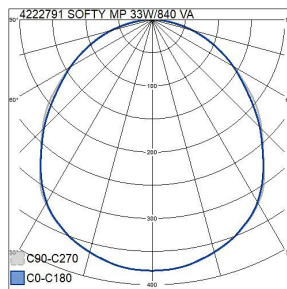

Softy IP20 33W/840 ACO/MP WH

En panelarmatur för kontor och andra offentliga utrymmen med en lysande mikroprismakupa i mitten. Armaturens sidor har en opalkupa som ger bakgrundsbelysning. Infälld montering i tak med T-list eller med tilläggsutrustning i skivtak. Armaturen kan även ytmonteras.

Softy Modularmatur 33W 4000K 3200lm Dim saknas; IP20; SK I; L70B50 100000h; LED ej utbytbar; CRI>80; SDCM3; Lämplig för genomgående ledning; 3x2.5mm²; Kapsling Stål; Färg vit; Kupa Plast, opal; C16 max. 93

IP20 33W/840 ACO/MP WH

E-NUMMER	KOD	KG	PRODUKTLINJE
7018172	4222791	4.3	Softy