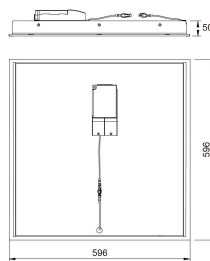

IP20 33W/840 ACO/MP WH

E-NUMMER	KOD	KG	PRODUKTLINJE
7018172	4222791	4.3	Softy

Montering	
Lämplig för väggmontering	Nej
Lämplig för pendelupphängning	Nej
Lämplig för takmontering	Ja
Lämplig för inbyggnad/infällnad	Ja
Lämplig för utanpåliggande montage	Ja
Lämplig för rampmontage	Nej
Lämplig för klämmontering	Nej
Anpassad för bildskärmsarbete (EN 12464-1)	Nej
Kapslingsklass (IP)	IP20
Skyddsklass (IP) baksida	IP20
Skyddsklass (IP) framsida	IP20
Max. antal armaturer per automatsäkring C10 (MCB)	57
Max. antal armaturer per krets brytare B16	55
Max. antal armaturer per krets brytare C16	93
Armatyr med begränsad yttemperatur "D" (EN 60598-2-24)	Nej
Lämplig för nödbelysning	Nej
Nöddriftsövervakningssystem	Ingen
Övertäckning med isolering	Nej
Typ av kabeldragning	Lämplig för genomgående ledning
Antal poler	3
Ledararea (mm ²)	2.5
Typ anslutning	Insticksklämma (snabbklämma)
Anslutningsbar ledararea (min) (mm ²)	1.5
Anslutningsbar ledararea (max) (mm ²)	2.5
Antal armaturer för miniatyrkrets brytare C16:	93
Antal armaturen för miniatyrkrets brytare B16:	55

Mått	
Bredd (mm)	596
Höjd/djup (mm)	50
Längd (mm)	596
Bygglängd (mm)	600
Inbyggnadsbredd (mm)	600

Teknisk data	
Spänningstyp	AC
Märkspänning från (V)	220
Märkspänning till (V)	240
Märkström (min) (mA)	800
Märkström (max) (mA)	800
Drivdon	LED-drivdon konstantström
Skyddsklass (IEC 61140)	I
Lämplig för lampeffekt (min) (W)	33
Lämplig för lampeffekt (max) (W)	33
Ljusutbyte (min) (lm/W)	97
Ljusutbyte (max) (lm/W)	97
Max. systemeffekt (W)	33
Ljusutbyte (lm/W)	97
Effektfaktor	0.9
Distorsion (THD) (%)	10
Distorsion (THD)	10