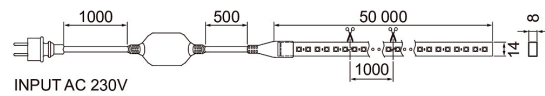

Rigel 230V

Profilskena 2m

Monteringsprofil 2000X17 mm för RIGEL LED-list.
Galvaniserat stål.

Profilskena 2m

E-NUMMER	KOD	KG	PRODUKTLINJE
7504695	4222779	0.32	Rigel 230V

Profilskena 2m
EC002707

Montering

Konstruktion

Typ av tillbehör/reservdel	Profil
Tillbehör	Ja
Reservdel	Nej

Dimning och styrning

Fotometriska data

Livslängd och kapacitet

Mått

Teknisk data