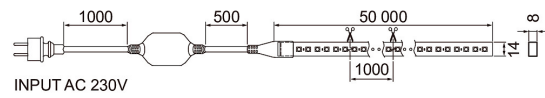

Rigel 230V

Asennusprofiili 2m

Asennusprofiili 2000X17 mm RIGEL LED-nauhalle.
Galvanoitua terästä.

Asennusprofiili 2m

SNRO	KOODI	KG	TUOTESARJA
4222779	A2RIEG	0.32	Rigel 230V

STUL-TAKUU