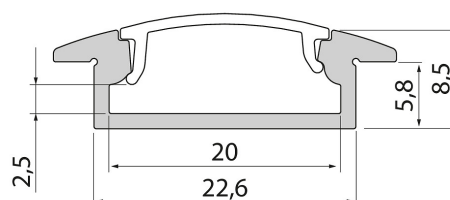

## Slimline 8 Wide

### Profil 2m AL PCO 8 Wide

Slimline 8 Wide är en rent utformad låg aluminiumprofil för upp till 20 mm breda LED-strips. I den breda profilen ryms även Apus snabbkontakter. Ytmontering i tak, vägg eller t.ex. under arbetsplattformar. Som tillbehör finns fäste och ändstycken med eller utan kabelöppning. Lär även känna våra andra armaturer i Slimline-serien!

Slimline 8 Wide opal 2m profil. Profil av aluminium, kupa polykarbonat. Ytmontering.

Profil 2m AL PCO 8 Wide			
E-NUMMER	KOD	KG	PRODUKTLINJE
	4222747	0.4	Slimline 8 Wide

Profil 2m AL PCO 8 Wide  
EC002707