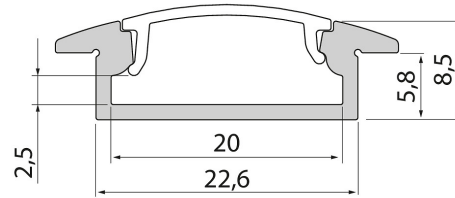

Slimline 8 Wide

Profiili 2m AL PCO 8 Wide

Slimline 8 Wide on puhtaasti muotoiltu matala alumiiniprofiili enintään 20 mm leveille led-nauhoille. Leveään profiiliin mahtuu myös Apuksen pikaliittimet. Pinta-asennus kattoon, seinään tai esimerkiksi uraan työtasojen alapinnoille Erillisinä lisätarvikkeina asennuskiinnike ja päätykappaleet joko johdinaukolla tai ilman. Tutustu myös muihin Slimline-tuotesarjoihin.

Slimline 8 Wide opaali 2m profiili. Profiili alumiinia, kupu polykarbonaattia. Pinta-asennus.

Profiili 2m AL PCO 8 Wide			
SNRO	KOODI	KG	TUOTESARJA
4222747	L2ALTD	0.4	Slimline 8 Wide

STUL-TAKUU