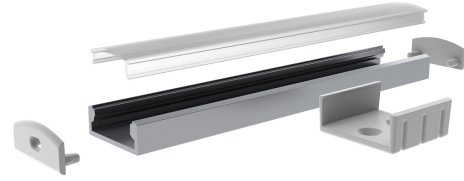

## Slimline 8 Wide

### Profiili 2m AL PCO 8 Wide

Slimline 8 Wide on puhtaasti muotoiltu matala alumiiniprofiili enintään 20 mm leveille led-nauhoille. Leveään profiiliin mahtuu myös Apuksen pikaliittimet. Pinta-asennus kattoon, seinään tai esimerkiksi uraan työtasojen alapinnoille Erillisinä lisätarvikkeina asennuskiinnike ja päätykappaleet joko johdinaukolla tai ilman. Tutustu myös muihin Slimline-tuotesarjoihin.

Slimline 8 Wide opaali 2m profiili. Profiili alumiinia, kupu polykarbonaattia. Pinta-asennus.

Profiili 2m AL PCO 8 Wide			
SNRO	KOODI	KG	TUOTESARJA
4222747	L2ALTD	0.4	Slimline 8 Wide

**STUL-TAKUU**

Profiili 2m AL PCO 8 Wide  
EC002707