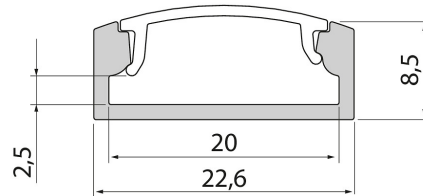

Slimline 8 Wide

Profil 2m AL PCC 8 Wide

Slimline 8 Wide är en rent utformad låg aluminiumprofil för upp till 20 mm breda LED-strips. I den breda profilen ryms även Apus snabbkontakter. Ytmontering i tak, vägg eller t.ex. under arbetsplattformar. Som tillbehör finns fäste och ändstycken med eller utan kabelöppning. Lär även känna våra andra armaturer i Slimline-serien!

Slimline 8 Wide klar 2m profil. Profil av aluminium, kupa polykarbonat. Ytmontering.

Profil 2m AL PCC 8 Wide			
E-NUMMER	KOD	KG	PRODUKTLINJE
	4222746	0.4	Slimline 8 Wide

Profil 2m AL PCC 8 Wide
EC002707

Montering

Konstruktion

Typ av tillbehör/reservdel	Profil
Tillbehör	Ja
Reservdel	Nej

Dimning och styrning

Fotometriska data

Livslängd och kapacitet

Mått

Teknisk data