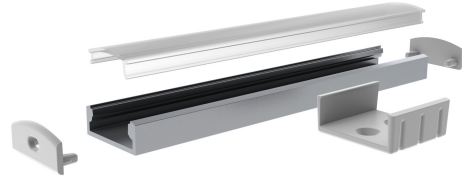

Slimline 8 Wide

Profil 2m AL PCC 8 Wide

Slimline 8 Wide är en rent utformad låg aluminiumprofil för upp till 20 mm breda LED-strips. I den breda profilen ryms även Apus snabbkontakter. Ytmontering i tak, vägg eller t.ex. under arbetsplattformar. Som tillbehör finns fäste och ändstycken med eller utan kabelöppning. Lär även känna våra andra armaturer i Slimline-serien!

Slimline 8 Wide klar 2m profil. Profil av aluminium, kupa polykarbonat. Ytmontering.

Profil 2m AL PCC 8 Wide			
E-NUMMER	KOD	KG	PRODUKTLINJE
	4222746	0.4	Slimline 8 Wide

Profil 2m AL PCC 8 Wide
EC002707