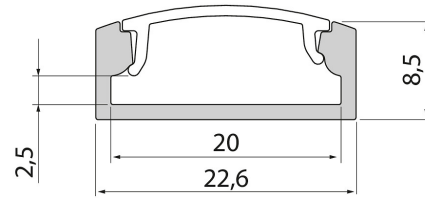

Slimline 8 Wide

Profiili 2m AL PCC 8 Wide

Slimline 8 Wide on puhtaasti muotoiltu matala alumiiniprofiili enintään 20 mm leveille led-nauhoille. Leveään profiiliin mahtuu myös Apuksen pikaliittimet. Pinta-asennus kattoon, seinään tai esimerkiksi uraan työtasojen alapinnoille Erillisinä lisätarvikkeina asennuskiinnike ja päätykappaleet joko johdinaukolla tai ilman. Tutustu myös muihin Slimline-tuotesarjoihin.

Slimline 8 Wide kirkas 2m profiili. Profiili alumiinia, kupu polykarbonaattia. Pinta-asennus.

Profiili 2m AL PCC 8 Wide

SNRO	KOODI	KG	TUOTESARJA
4222746	L2ALTC	0.4	Slimline 8 Wide

STUL-TAKUU

Profiili 2m AL PCC 8 Wide
EC002707