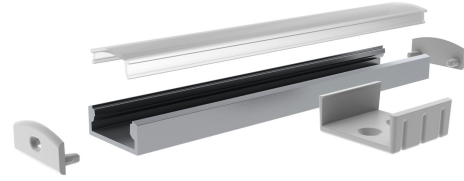

Slimline 8 Wide

Profiili 2m AL PCC 8 Wide

Slimline 8 Wide on puhtaasti muotoiltu matala alumiiniprofiili enintään 20 mm leveille led-nauhoille. Leveään profiiliin mahtuu myös Apuksen pikaliittimet. Pinta-asennus kattoon, seinään tai esimerkiksi uraan työtasojen alapinnoille Erillisinä lisätarvikkeina asennuskiinnike ja päätykappaleet joko johdinaukolla tai ilman. Tutustu myös muihin Slimline-tuotesarjoihin.

Slimline 8 Wide kirkas 2m profiili. Profiili alumiinia, kupu polykarbonaattia. Pinta-asennus.

Profiili 2m AL PCC 8 Wide

SNRO	KOODI	KG	TUOTESARJA
4222746	L2ALTC	0.4	Slimline 8 Wide

STUL-TAKUU

Profiili 2m AL PCC 8 Wide
EC002707