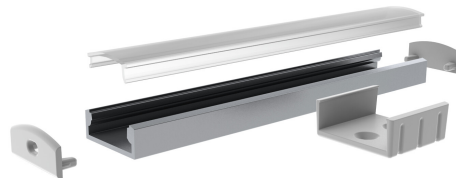

Slimline 8 Wide

Profil 1m AL PCC 8 Wide

Slimline 8 Wide är en rent utformad låg aluminiumprofil för upp till 20 mm breda LED-strips. I den breda profilen ryms även Apus snabbkontakter. Ytmontering i tak, vägg eller t.ex. under arbetsplattformar. Som tillbehör finns fäste och ändstycken med eller utan kabelöppning. Lär även känna våra andra armaturer i Slimline-serien!

Slimline 8 Wide klar 1m profil. Profil av aluminium, kupa polykarbonat. Ytmontering.

Profil 1m AL PCC 8 Wide

| E-NUMMER | KOD | KG | PRODUKTLINJE |
|----------|---------|-----|-----------------|
| | 4222744 | 0.2 | Slimline 8 Wide |

Profil 1m AL PCC 8 Wide
EC002707

Montering

Konstruktion

| | |
|----------------------------|--------|
| Typ av tillbehör/reservdel | Profil |
| Tillbehör | Ja |
| Reservdel | Nej |

Dimning och styrning

Fotometriska data