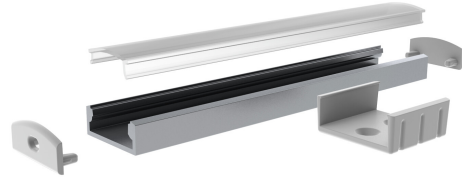

## Slimline 8 Wide

### Profiili 1m AL PCC 8 Wide

Slimline 8 Wide on puhtaasti muotoiltu matala alumiiniprofiili enintään 20 mm leveille led-nauhoille. Leveään profiiliin mahtuu myös Apuksen pikaliittimet. Pinta-asennus kattoon, seinään tai esimerkiksi uraan työtasojen alapinnoille Erillisinä lisätarvikkeina asennuskiinnike ja päätykappaleet joko johdinaukolla tai ilman. Tutustu myös muihin Slimline-tuotesarjoihin.

Slimline 8 Wide kirkas 1m profiili. Profiili alumiinia, kupu polykarbonaattia. Pinta-asennus.