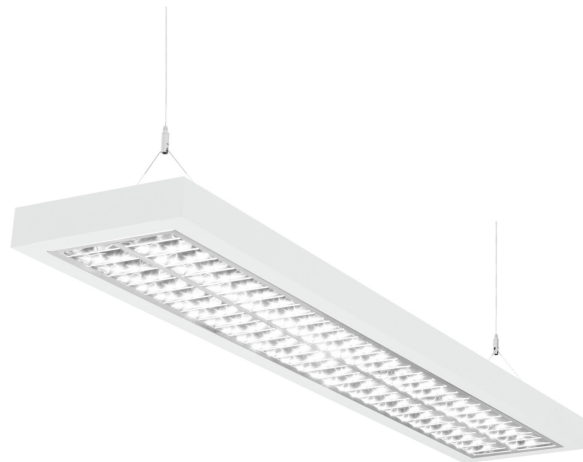

Arel DI

1245x245 IP20 54W/840 AL MA WH

Ylä- ja alavalollinen Arel D/I -valaisin soveltuu toimistoihin ja muihin julkisiin tiloihin. Valaisimissa on mattapintainen häikäisysuoja. Ripustusasennus. Vakiovalikoimassa kaksi eri värilämpötilaa ja kaksi eri kokoa. Kiinteä led. Valaisimen mukana tulee ripustussarja.

Arel DI Pinta-/ripustusvalaisin 54W 4000K 5800lm Ei him; IP20; SL I; L70B50 100000h; LED kiinteä; CRI>80; SDCM3; Soveltuu läp johdotukseen; 3x2.5mm²; Kotelo Teräs; Väri val; Suojus Mattamuovi/satiini

1245x245 IP20 54W/840 AL MA WH

Rakenne	
Valonlähteen tyyppi	LED, kiinteä
Sisältää valonlähteen	Kyllä
Lamppujen/moduulien lukumäärä	1
Lampunpidin	Muu
Kotelon/suojuksen materiaali	Teräs
Rungon väri	Valkoinen
Suojuksen materiaali	Mattamuovi/satini
Häikäisysojan tyyppi	Matta
Sisältää ohjauslaitteen	Kyllä
Vaihettava liitäntälaitte	Kyllä
Heijastin	Matta
Valonlähteen energiatehokkuusluokka (EU-säännös 2019/2015)	C
Sisältää 2019/2020/EU:n mukaisia tuotteita	Kyllä
Integroitu varateholähde	Ei
Varavoimajärjestelmä	Ei ole
Hehkulankatesti IEC 60695-2-11 mukaan	650 °C - 30 s
Sisältää ripustusosat	Kyllä
Ripustuksen pituus (min) (mm)	2000
Ripustuksen pituus (max) (mm)	2000