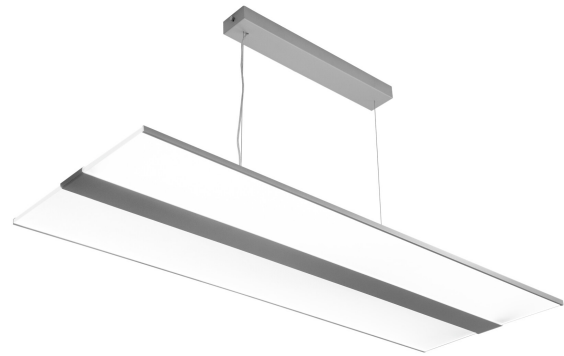

-O-
5 x 2,5

DALI-2

IP20

Fly

FLY D/I 77W/840 SI DA

Attraktiv upphängd kontorsarmatur som ger ett jämnt ljus både uppåt och nedåt. Ljusdistributionen sker genom akrylprofiler som omramar stommen. Fast LED.

Fly Pendelarmatur 77W 4000K 7100lm Dim DALI-2; IP20; SK I; L70B50 100000h; LED ej utbytbar; CRI>80; SDCM3; Lämplig för genomgående ledning; 5x2.5mm²; Kapsling Stål; Färg sil; Kupa Plast, transparent

FLY D/I 77W/840 SI DA

E-NUMMER	KOD	KG	PRODUKTLINJE
7016049	4209594		Fly

Montering	
Lämplig för rampmontage	Nej
Anpassad för bildskärmsarbete (EN 12464-1)	Nej
Max. antal armaturer per krets brytare B16	13
Max. antal armaturer per krets brytare C16	22
Kapslingsklass (IP)	IP20
Armatyr med begränsad ytemperatur "D" (EN 60598-2-24)	Nej
Lämplig för nödbelysning	Nej
Nöddriftsövervakningssystem	Ingen
Typ av kabeldragning	Lämplig för genomgående ledning
Anslutningsbar ledararea (min) (mm ²)	1.5
Anslutningsbar ledararea (max) (mm ²)	2.5
Antal poler	5
Ledararea (mm ²)	2.5
Typ anslutning	Insticksklämma (snabbklämma)
Antal armaturer för miniatyrkrets brytare C16:	22
Antal armaturen för miniatyrkrets brytare B16:	13
Konstruktion	
Ljuskälla	LED ej utbytbar
Med ljuskälla	Ja
Lämplig för antal ljuskällor	1
Lamphållare/sockel	Övrigt
Material hus/kapsling/stomme	Stål
Färg hus/kapsling/stomme	Silver
Material kupa/kåpa	Plast, transparent
Drivdon ingår	Ja
Utbytbar drivdon	Ja
Energieffektivitetsklass ljuskälla (EU 2019/2015)	B
Innehåller produkt enligt 2019/2020/EU	Ja
Integrerad nödströmförsörjning	Nej
Nöddriftförsörjningssystem	Ingen
Upphängning medlevereras	Ja
Pendellängd från (mm)	1.5
Pendellängd till (mm)	1.5