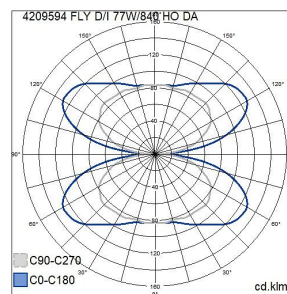

-O-
5 x 2,5

DALI-2

IP20

Fly

FLY D/I 77W/840 SI DA

Attraktiv upphängd kontorsarmatur som ger ett jämnt ljus både uppåt och nedåt. Ljusdistributionen sker genom akrylprofiler som omramar stommen. Fast LED.

Fly Pendelarmatur 77W 4000K 7100lm Dim DALI-2; IP20; SK I; L70B50 100000h; LED ej utbytbar; CRI>80; SDCM3; Lämplig för genomgående ledning; 5x2.5mm²; Kapsling Stål; Färg sil; Kupa Plast, transparent

FLY D/I 77W/840 SI DA

E-NUMMER	KOD	KG	PRODUKTLINJE
7016049	4209594		Fly

Montering	
Lämplig för rampmontage	Nej
Anpassad för bildskärmsarbete (EN 12464-1)	Nej
Max. antal armaturer per krets brytare B16	13
Max. antal armaturer per krets brytare C16	22
Kapslingsklass (IP)	IP20
Armatyr med begränsad ytemperatur "D" (EN 60598-2-24)	Nej
Lämplig för nödbelysning	Nej
Nöddriftsövervakningssystem	Ingen
Typ av kabeldragning	Lämplig för genomgående ledning
Anslutningsbar ledararea (min) (mm ²)	1.5
Anslutningsbar ledararea (max) (mm ²)	2.5
Antal poler	5
Ledararea (mm ²)	2.5
Typ anslutning	Insticksklämma (snabbklämma)
Antal armaturer för miniatyrkrets brytare C16:	22
Antal armaturen för miniatyrkrets brytare B16:	13
Konstruktion	
Ljuskälla	LED ej utbytbar
Med ljuskälla	Ja
Lämplig för antal ljuskällor	1
Lamphållare/sockel	Övrigt
Material hus/kapsling/stomme	Stål
Färg hus/kapsling/stomme	Silver
Material kupa/kåpa	Plast, transparent
Drivdon ingår	Ja
Utbytbar drivdon	Ja
Energieffektivitetsklass ljuskälla (EU 2019/2015)	B
Innehåller produkt enligt 2019/2020/EU	Ja
Integrerad nödströmförsörjning	Nej
Nöddriftförsörjningssystem	Ingen
Upphängning medlevereras	Ja
Pendellängd från (mm)	1.5
Pendellängd till (mm)	1.5