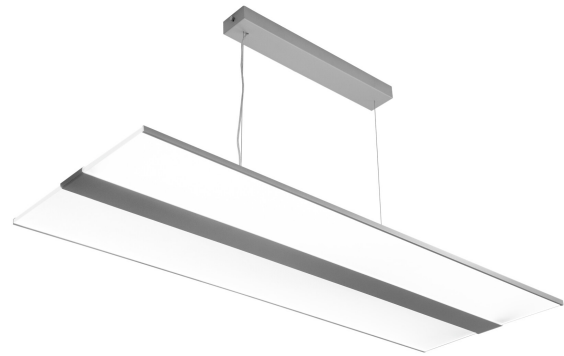

-O-
5 x 2,5

DALI-2

IP20

Fly

FLY D/I 77W/830 SI DA

Attraktiv upphängd kontorsarmatur som ger ett jämnt ljus både uppåt och nedåt. Ljusedistributionen sker genom akrylprofiler som omramar stommen. Fast LED.

Fly Pendelarmatur 77W 3000K 7100lm Dim DALI-2; IP20; SK I; L70B50 100000h; LED ej utbytbar; CRI>80; SDCM3; Lämplig för genomgående ledning; 5x2.5mm²; Kapsling Stål; Färg sil; Kupa Plast, transparent

FLY D/I 77W/830 SI DA

E-NUMMER	KOD	KG	PRODUKTLINJE
7016048	4209593		Fly

Montering	
Lämplig för rampmontage	Nej
Anpassad för bildskärmsarbete (EN 12464-1)	Nej
Max. antal armaturer per krets brytare B16	13
Max. antal armaturer per krets brytare C16	22
Kapslingsklass (IP)	IP20
Armatyr med begränsad ytemperatur "D" (EN 60598-2-24)	Nej
Lämplig för nödbelysning	Nej
Nöddriftsövervakningssystem	Ingen
Typ av kabeldragning	Lämplig för genomgående ledning
Anslutningsbar ledararea (min) (mm ²)	1.5
Anslutningsbar ledararea (max) (mm ²)	2.5
Antal poler	5
Ledararea (mm ²)	2.5
Typ anslutning	Insticksklämma (snabbklämma)
Antal armaturer för miniatyrkrets brytare C16:	22
Antal armaturen för miniatyrkrets brytare B16:	13
Konstruktion	
Ljuskälla	LED ej utbytbar
Med ljuskälla	Ja
Lämplig för antal ljuskällor	1
Lamphållare/sockel	Övrigt
Material hus/kapsling/stomme	Stål
Färg hus/kapsling/stomme	Silver
Material kupa/kåpa	Plast, transparent
Drivdon ingår	Ja
Utbytbar drivdon	Ja
Energieffektivitetsklass ljuskälla (EU 2019/2015)	C
Innehåller produkt enligt 2019/2020/EU	Ja
Integrerad nödströmförsörjning	Nej
Nöddriftförsörjningssystem	Ingen
Upphängning medlevereras	Ja
Pendellängd från (mm)	1.5
Pendellängd till (mm)	1.5