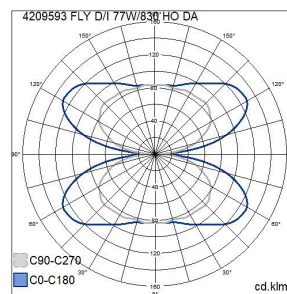

-O-
5 x 2,5

DALI-2

IP20

Fly

FLY D/I 77W/830 SI DA

Attraktiv upphängd kontorsarmatur som ger ett jämnt ljus både uppåt och nedåt. Ljusedistributionen sker genom akrylprofiler som omramar stommen. Fast LED.

Fly Pendelarmatur 77W 3000K 7100lm Dim DALI-2; IP20; SK I; L70B50 100000h; LED ej utbytbar; CRI>80; SDCM3; Lämplig för genomgående ledning; 5x2.5mm²; Kapsling Stål; Färg sil; Kupa Plast, transparent

FLY D/I 77W/830 SI DA

E-NUMMER	KOD	KG	PRODUKTLINJE
7016048	4209593		Fly

Montering	
Lämplig för rampmontage	Nej
Anpassad för bildskärmsarbete (EN 12464-1)	Nej
Max. antal armaturer per krets brytare B16	13
Max. antal armaturer per krets brytare C16	22
Kapslingsklass (IP)	IP20
Armatyr med begränsad ytemperatur "D" (EN 60598-2-24)	Nej
Lämplig för nödbelysning	Nej
Nöddriftsövervakningssystem	Ingen
Typ av kabeldragning	Lämplig för genomgående ledning
Anslutningsbar ledararea (min) (mm ²)	1.5
Anslutningsbar ledararea (max) (mm ²)	2.5
Antal poler	5
Ledararea (mm ²)	2.5
Typ anslutning	Insticksklämma (snabbklämma)
Antal armaturer för miniatyrkrets brytare C16:	22
Antal armaturen för miniatyrkrets brytare B16:	13
Konstruktion	
Ljuskälla	LED ej utbytbar
Med ljuskälla	Ja
Lämplig för antal ljuskällor	1
Lamphållare/sockel	Övrigt
Material hus/kapsling/stomme	Stål
Färg hus/kapsling/stomme	Silver
Material kupa/kåpa	Plast, transparent
Drivdon ingår	Ja
Utbytbar drivdon	Ja
Energieffektivitetsklass ljuskälla (EU 2019/2015)	C
Innehåller produkt enligt 2019/2020/EU	Ja
Integrerad nödströmförsörjning	Nej
Nöddriftförsörjningssystem	Ingen
Upphängning medlevereras	Ja
Pendellängd från (mm)	1.5
Pendellängd till (mm)	1.5