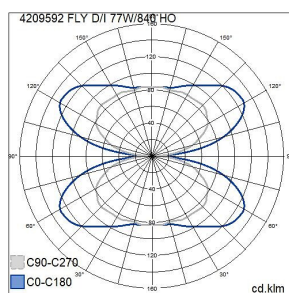

-O-
3 x 2,5

IP20

Fly

FLY D/I 77W/840 SI

Attraktiv upphängd kontorsarmatur som ger ett jämnt ljus både uppåt och nedåt. Ljusedistributionen sker genom akrylprofiler som omramar stommen. Fast LED.

Fly Pendelarmatur 77W 4000K 7100lm Dim saknas; IP20; SK I; L70B50 100000h; LED ej utbytbar; CRI>80; SDCM3; Lämplig för genomgående ledning; 3x2.5mm²; Kapsling Stål; Färg sil; Kupa Plast, transparent

FLY D/I 77W/840 SI

E-NUMMER	KOD	KG	PRODUKTLINJE
7016047	4209592		Fly

Montering	
Lämplig för rampmontage	Nej
Anpassad för bildskärmsarbete (EN 12464-1)	Nej
Max. antal armaturer per krets brytare B16	13
Max. antal armaturer per krets brytare C16	22
Kapslingsklass (IP)	IP20
Armatyr med begränsad ytemperatur "D" (EN 60598-2-24)	Nej
Lämplig för nödbelysning	Nej
Nöddriftsövervakningssystem	Ingen
Typ av kabeldragning	Lämplig för genomgående ledning
Anslutningsbar ledararea (min) (mm ²)	1.5
Anslutningsbar ledararea (max) (mm ²)	2.5
Antal poler	3
Ledararea (mm ²)	2.5
Typ anslutning	Insticksklämma (snabbklämma)
Antal armaturer för miniatyrkrets brytare C16:	22
Antal armaturen för miniatyrkrets brytare B16:	13
Konstruktion	
Ljuskälla	LED ej utbytbar
Med ljuskälla	Ja
Lämplig för antal ljuskällor	1
Lamphållare/sockel	Övrigt
Material hus/kapsling/stomme	Stål
Färg hus/kapsling/stomme	Silver
Material kupa/kåpa	Plast, transparent
Drivdon ingår	Ja
Utbytbar drivdon	Ja
Energieffektivitetsklass ljuskälla (EU 2019/2015)	B
Innehåller produkt enligt 2019/2020/EU	Ja
Integrerad nödströmförsörjning	Nej
Nöddriftförsörjningssystem	Ingen
Upphängning medlevereras	Ja
Pendellängd från (mm)	1.5
Pendellängd till (mm)	1.5