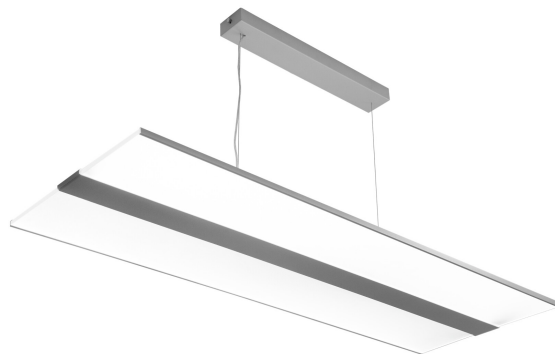

-O-
3 x 2,5

IP20

Fly

FLY D/I 77W/840 SI

Attraktiv upphängd kontorsarmatur som ger ett jämnt ljus både uppåt och nedåt. Ljusedistributionen sker genom akrylprofiler som omramar stommen. Fast LED.

Fly Pendelarmatur 77W 4000K 7100lm Dim saknas; IP20; SK I; L70B50 100000h; LED ej utbytbar; CRI>80; SDCM3; Lämplig för genomgående ledning; 3x2.5mm²; Kapsling Stål; Färg sil; Kupa Plast, transparent

FLY D/I 77W/840 SI

E-NUMMER	KOD	KG	PRODUKTLINJE
7016047	4209592		Fly

Montering	
Lämplig för rampmontage	Nej
Anpassad för bildskärmsarbete (EN 12464-1)	Nej
Max. antal armaturer per krets brytare B16	13
Max. antal armaturer per krets brytare C16	22
Kapslingsklass (IP)	IP20
Armatyr med begränsad ytemperatur "D" (EN 60598-2-24)	Nej
Lämplig för nödbelysning	Nej
Nöddriftsövervakningssystem	Ingen
Typ av kabeldragning	Lämplig för genomgående ledning
Anslutningsbar ledararea (min) (mm ²)	1.5
Anslutningsbar ledararea (max) (mm ²)	2.5
Antal poler	3
Ledararea (mm ²)	2.5
Typ anslutning	Insticksklämma (snabbklämma)
Antal armaturer för miniatyrkrets brytare C16:	22
Antal armaturen för miniatyrkrets brytare B16:	13
Konstruktion	
Ljuskälla	LED ej utbytbar
Med ljuskälla	Ja
Lämplig för antal ljuskällor	1
Lamphållare/sockel	Övrigt
Material hus/kapsling/stomme	Stål
Färg hus/kapsling/stomme	Silver
Material kupa/kåpa	Plast, transparent
Drivdon ingår	Ja
Utbytbar drivdon	Ja
Energieffektivitetsklass ljuskälla (EU 2019/2015)	B
Innehåller produkt enligt 2019/2020/EU	Ja
Integrerad nödströmförsörjning	Nej
Nöddriftförsörjningssystem	Ingen
Upphängning medlevereras	Ja
Pendellängd från (mm)	1.5
Pendellängd till (mm)	1.5