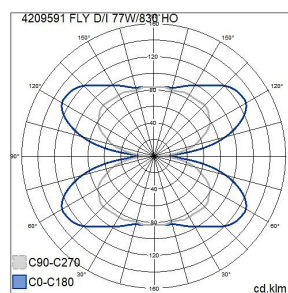

-O-
3 x 2,5

IP20

Fly

FLY D/I 77W/830 SI

Attraktiv upphängd kontorsarmatur som ger ett jämnt ljus både uppåt och nedåt. Ljuddistributionen sker genom akrylprofiler som omramar stommen. Fast LED.

Fly Pendelarmatur 77W 3000K 7100lm Dim saknas; IP20; SK I; L70B50 100000h; LED ej utbytbar; CRI>80; SDCM3; Lämplig för genomgående ledning; 3x2.5mm²; Kapsling Stål; Färg sil; Kupa Plast, transparent

FLY D/I 77W/830 SI

E-NUMMER	KOD	KG	PRODUKTLINJE
7016046	4209591		Fly

Montering	
Lämplig för rampmontage	Nej
Anpassad för bildskärmsarbete (EN 12464-1)	Nej
Max. antal armaturer per krets brytare B16	13
Max. antal armaturer per krets brytare C16	22
Kapslingsklass (IP)	IP20
Armatyr med begränsad ytemperatur "D" (EN 60598-2-24)	Nej
Lämplig för nödbelysning	Nej
Nöddriftsövervakningssystem	Ingen
Typ av kabeldragning	Lämplig för genomgående ledning
Anslutningsbar ledararea (min) (mm ²)	1.5
Anslutningsbar ledararea (max) (mm ²)	2.5
Antal poler	3
Ledararea (mm ²)	2.5
Typ anslutning	Insticksklämma (snabbklämma)
Antal armaturer för miniatyrkrets brytare C16:	22
Antal armaturen för miniatyrkrets brytare B16:	13
Konstruktion	
Ljuskälla	LED ej utbytbar
Med ljuskälla	Ja
Lämplig för antal ljuskällor	1
Lamphållare/sockel	Övrigt
Material hus/kapsling/stomme	Stål
Färg hus/kapsling/stomme	Silver
Material kupa/kåpa	Plast, transparent
Drivdon ingår	Ja
Utbytbar drivdon	Ja
Energieffektivitetsklass ljuskälla (EU 2019/2015)	C
Innehåller produkt enligt 2019/2020/EU	Ja
Integrerad nödströmförsörjning	Nej
Nöddriftförsörjningssystem	Ingen
Upphängning medlevereras	Ja
Pendellängd från (mm)	1.5
Pendellängd till (mm)	1.5