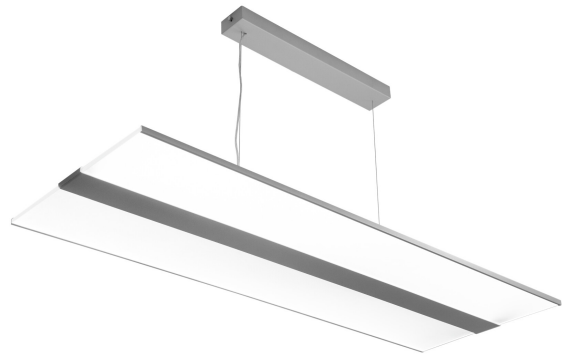

-O-
3 x 2,5

IP20

Fly

FLY D/I 77W/830 SI

Attraktiv upphängd kontorsarmatur som ger ett jämnt ljus både uppåt och nedåt. Ljuddistributionen sker genom akrylprofiler som omramar stommen. Fast LED.

Fly Pendelarmatur 77W 3000K 7100lm Dim saknas; IP20; SK I; L70B50 100000h; LED ej utbytbar; CRI>80; SDCM3; Lämplig för genomgående ledning; 3x2.5mm²; Kapsling Stål; Färg sil; Kupa Plast, transparent

FLY D/I 77W/830 SI

E-NUMMER	KOD	KG	PRODUKTLINJE
7016046	4209591		Fly

Montering	
Lämplig för rampmontage	Nej
Anpassad för bildskärmsarbete (EN 12464-1)	Nej
Max. antal armaturer per krets brytare B16	13
Max. antal armaturer per krets brytare C16	22
Kapslingsklass (IP)	IP20
Armatyr med begränsad ytemperatur "D" (EN 60598-2-24)	Nej
Lämplig för nödbelysning	Nej
Nöddriftsövervakningssystem	Ingen
Typ av kabeldragning	Lämplig för genomgående ledning
Anslutningsbar ledararea (min) (mm ²)	1.5
Anslutningsbar ledararea (max) (mm ²)	2.5
Antal poler	3
Ledararea (mm ²)	2.5
Typ anslutning	Insticksklämma (snabbklämma)
Antal armaturer för miniatyrkrets brytare C16:	22
Antal armaturen för miniatyrkrets brytare B16:	13
Konstruktion	
Ljuskälla	LED ej utbytbar
Med ljuskälla	Ja
Lämplig för antal ljuskällor	1
Lamphållare/sockel	Övrigt
Material hus/kapsling/stomme	Stål
Färg hus/kapsling/stomme	Silver
Material kupa/kåpa	Plast, transparent
Drivdon ingår	Ja
Utbytbar drivdon	Ja
Energieffektivitetsklass ljuskälla (EU 2019/2015)	C
Innehåller produkt enligt 2019/2020/EU	Ja
Integrerad nödströmförsörjning	Nej
Nöddriftförsörjningssystem	Ingen
Upphängning medlevereras	Ja
Pendellängd från (mm)	1.5
Pendellängd till (mm)	1.5