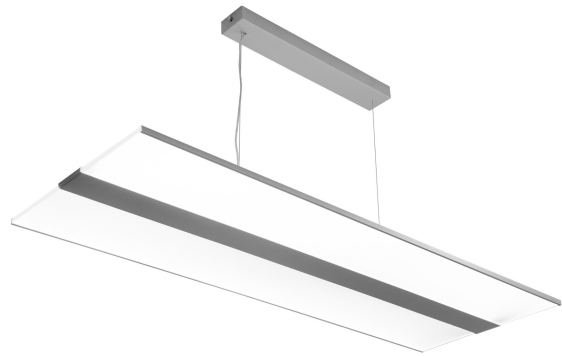

-O-
5 x 2,5

DALI-2

IP20

Fly

FLY D/I 63W/840 SI DA

Attraktiv upphängd kontorsarmatur som ger ett jämnt ljus både uppåt och nedåt. Ljusdistributionen sker genom akrylprofiler som omramar stommen. Fast LED.

Fly Pendelarmatur 63W 4000K 5800lm Dim DALI-2; IP20; SK I; L70B50 100000h; LED ej utbytbar; CRI>80; SDCM3; Lämplig för genomgående ledning; 5x2.5mm²; Kapsling Stål; Färg sil; Kupa Plast, transparent

FLY D/I 63W/840 SI DA

E-NUMMER	KOD	KG	PRODUKTLINJE
7016009	4209590		Fly

Montering	
Lämplig för rampmontage	Nej
Anpassad för bildskärmsarbete (EN 12464-1)	Nej
Max. antal armaturer per krets brytare B16	13
Max. antal armaturer per krets brytare C16	22
Kapslingsklass (IP)	IP20
Armatyr med begränsad ytemperatur "D" (EN 60598-2-24)	Nej
Lämplig för nödbelysning	Nej
Nöddriftsövervakningssystem	Ingen
Typ av kabeldragning	Lämplig för genomgående ledning
Anslutningsbar ledararea (min) (mm ²)	1.5
Anslutningsbar ledararea (max) (mm ²)	2.5
Antal poler	5
Ledararea (mm ²)	2.5
Typ anslutning	Insticksklämma (snabbklämma)
Antal armaturer för miniatyrkrets brytare C16:	22
Antal armaturen för miniatyrkrets brytare B16:	13
Konstruktion	
Ljuskälla	LED ej utbytbar
Med ljuskälla	Ja
Lämplig för antal ljuskällor	1
Lamphållare/sockel	Övrigt
Material hus/kapsling/stomme	Stål
Färg hus/kapsling/stomme	Silver
Material kupa/kåpa	Plast, transparent
Drivdon ingår	Ja
Utbytbar drivdon	Ja
Energieffektivitetsklass ljuskälla (EU 2019/2015)	B
Innehåller produkt enligt 2019/2020/EU	Ja
Integrerad nödströmförsörjning	Nej
Nöddriftförsörjningssystem	Ingen
Upphängning medlevereras	Ja
Pendellängd från (mm)	1.5
Pendellängd till (mm)	1.5