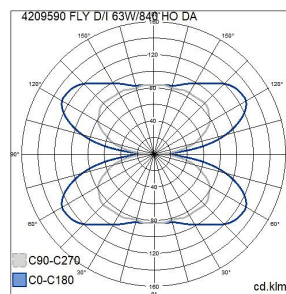

-O-
5 x 2,5

DALI-2

IP20

Fly

FLY D/I 63W/840 SI DA

Attraktiv upphängd kontorsarmatur som ger ett jämnt ljus både uppåt och nedåt. Ljusdistributionen sker genom akrylprofiler som omramar stommen. Fast LED.

Fly Pendelarmatur 63W 4000K 5800lm Dim DALI-2; IP20; SK I; L70B50 100000h; LED ej utbytbar; CRI>80; SDCM3; Lämplig för genomgående ledning; 5x2.5mm²; Kapsling Stål; Färg sil; Kupa Plast, transparent

FLY D/I 63W/840 SI DA

E-NUMMER	KOD	KG	PRODUKTLINJE
7016009	4209590		Fly

Montering	
Lämplig för rampmontage	Nej
Anpassad för bildskärmsarbete (EN 12464-1)	Nej
Max. antal armaturer per krets brytare B16	13
Max. antal armaturer per krets brytare C16	22
Kapslingsklass (IP)	IP20
Armatyr med begränsad ytemperatur "D" (EN 60598-2-24)	Nej
Lämplig för nödbelysning	Nej
Nöddriftsövervakningssystem	Ingen
Typ av kabeldragning	Lämplig för genomgående ledning
Anslutningsbar ledararea (min) (mm ²)	1.5
Anslutningsbar ledararea (max) (mm ²)	2.5
Antal poler	5
Ledararea (mm ²)	2.5
Typ anslutning	Insticksklämma (snabbklämma)
Antal armaturer för miniatyrkrets brytare C16:	22
Antal armaturen för miniatyrkrets brytare B16:	13
Konstruktion	
Ljuskälla	LED ej utbytbar
Med ljuskälla	Ja
Lämplig för antal ljuskällor	1
Lamphållare/sockel	Övrigt
Material hus/kapsling/stomme	Stål
Färg hus/kapsling/stomme	Silver
Material kupa/kåpa	Plast, transparent
Drivdon ingår	Ja
Utbytbar drivdon	Ja
Energieffektivitetsklass ljuskälla (EU 2019/2015)	B
Innehåller produkt enligt 2019/2020/EU	Ja
Integrerad nödströmförsörjning	Nej
Nöddriftförsörjningssystem	Ingen
Upphängning medlevereras	Ja
Pendellängd från (mm)	1.5
Pendellängd till (mm)	1.5