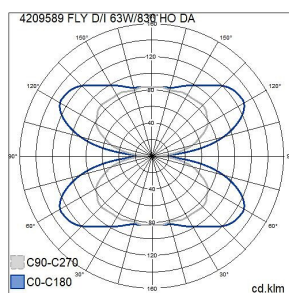

Fly

FLY D/I 63W/830 SI DA

Attraktiv upphängd kontorsarmatur som ger ett jämnt ljus både uppåt och nedåt. Ljusdistributionen sker genom akrylprofiler som omramar stommen. Fast LED.

Fly Pendelarmatur 63W 3000K 5800lm Dim DALI-2; IP20; SK I; L70B50 100000h; LED ej utbytbar; CRI>80; SDCM3; Lämplig för genomgående ledning; 5x2.5mm²; Kapsling Stål; Färg sil; Kupa Plast, transparent

FLY D/I 63W/830 SI DA

E-NUMMER	KOD	KG	PRODUKTLINJE
7016008	4209589		Fly

Montering	
Lämplig för rampmontage	Nej
Anpassad för bildskärmsarbete (EN 12464-1)	Nej
Max. antal armaturer per krets brytare B16	13
Max. antal armaturer per krets brytare C16	22
Kapslingsklass (IP)	IP20
Armatyr med begränsad ytemperatur "D" (EN 60598-2-24)	Nej
Lämplig för nödbelysning	Nej
Nöddriftsövervakningssystem	Ingen
Typ av kabeldragning	Lämplig för genomgående ledning
Anslutningsbar ledararea (min) (mm ²)	1.5
Anslutningsbar ledararea (max) (mm ²)	2.5
Antal poler	5
Ledararea (mm ²)	2.5
Typ anslutning	Insticksklämma (snabbklämma)
Antal armaturer för miniatyrkrets brytare C16:	22
Antal armaturen för miniatyrkrets brytare B16:	13
Konstruktion	
Ljuskälla	LED ej utbytbar
Med ljuskälla	Ja
Lämplig för antal ljuskällor	1
Lamphållare/sockel	Övrigt
Material hus/kapsling/stomme	Stål
Färg hus/kapsling/stomme	Silver
Material kupa/kåpa	Plast, transparent
Drivdon ingår	Ja
Utbytbar drivdon	Ja
Energieffektivitetsklass ljuskälla (EU 2019/2015)	C
Innehåller produkt enligt 2019/2020/EU	Ja
Integrerad nödströmförsörjning	Nej
Nöddriftförsörjningssystem	Ingen
Upphängning medlevereras	Ja
Pendellängd från (mm)	1.5
Pendellängd till (mm)	1.5