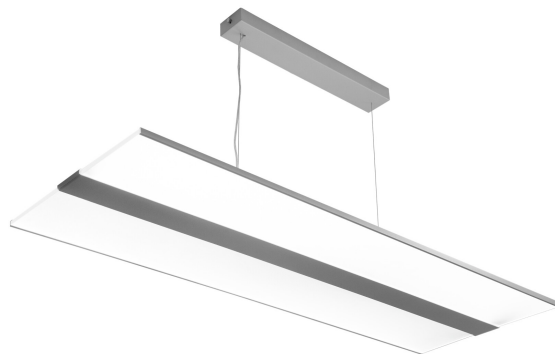

Fly

FLY D/I 63W/830 SI DA

Attraktiv upphängd kontorsarmatur som ger ett jämnt ljus både uppåt och nedåt. Ljusdistributionen sker genom akrylprofiler som omramar stommen. Fast LED.

Fly Pendelarmatur 63W 3000K 5800lm Dim DALI-2; IP20; SK I; L70B50 100000h; LED ej utbytbar; CRI>80; SDCM3; Lämplig för genomgående ledning; 5x2.5mm²; Kapsling Stål; Färg sil; Kupa Plast, transparent

FLY D/I 63W/830 SI DA

E-NUMMER	KOD	KG	PRODUKTLINJE
7016008	4209589		Fly

Montering	
Lämplig för rampmontage	Nej
Anpassad för bildskärmsarbete (EN 12464-1)	Nej
Max. antal armaturer per krets brytare B16	13
Max. antal armaturer per krets brytare C16	22
Kapslingsklass (IP)	IP20
Armatyr med begränsad ytemperatur "D" (EN 60598-2-24)	Nej
Lämplig för nödbelysning	Nej
Nöddriftsövervakningssystem	Ingen
Typ av kabeldragning	Lämplig för genomgående ledning
Anslutningsbar ledararea (min) (mm ²)	1.5
Anslutningsbar ledararea (max) (mm ²)	2.5
Antal poler	5
Ledararea (mm ²)	2.5
Typ anslutning	Insticksklämma (snabbklämma)
Antal armaturer för miniatyrkrets brytare C16:	22
Antal armaturen för miniatyrkrets brytare B16:	13
Konstruktion	
Ljuskälla	LED ej utbytbar
Med ljuskälla	Ja
Lämplig för antal ljuskällor	1
Lamphållare/sockel	Övrigt
Material hus/kapsling/stomme	Stål
Färg hus/kapsling/stomme	Silver
Material kupa/kåpa	Plast, transparent
Drivdon ingår	Ja
Utbytbar drivdon	Ja
Energieffektivitetsklass ljuskälla (EU 2019/2015)	C
Innehåller produkt enligt 2019/2020/EU	Ja
Integrerad nödströmförsörjning	Nej
Nöddriftförsörjningssystem	Ingen
Upphängning medlevereras	Ja
Pendellängd från (mm)	1.5
Pendellängd till (mm)	1.5