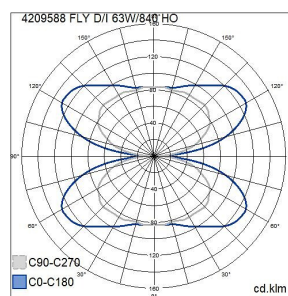

-O-
3 x 2,5

IP20

Fly

FLY D/I 63W/840 SI

Attraktiv upphängd kontorsarmatur som ger ett jämnt ljus både uppåt och nedåt. Ljusedistributionen sker genom akrylprofiler som omramar stommen. Fast LED.

Fly Pendelarmatur 63W 4000K 5800lm Dim saknas; IP20; SK I; L70B50 100000h; LED ej utbytbar; CRI>80; SDCM3; Lämplig för genomgående ledning; 3x2.5mm²; Kapsling Stål; Färg sil; Kupa Plast, transparent

FLY D/I 63W/840 SI

E-NUMMER	KOD	KG	PRODUKTLINJE
7016007	4209588		Fly