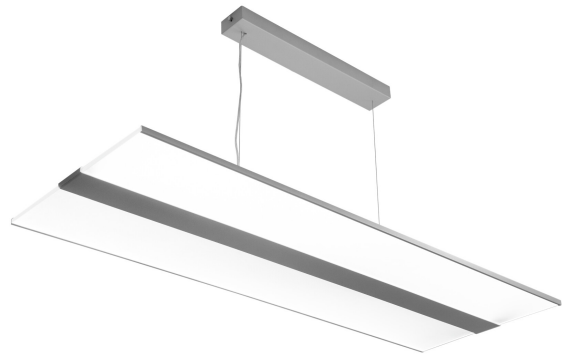

-O-  
3 x 2,5

IP20

## FLY D/I 63W/840 SI

Attraktiv upphängd kontorsarmatur som ger ett jämnt ljus både uppåt och nedåt. Ljusedistributionen sker genom akrylprofiler som omramar stommen. Fast LED.

Fly Pendelarmatur 63W 4000K 5800lm Dim saknas; IP20; SK I; L70B50 100000h; LED ej utbytbar; CRI>80; SDCM3; Lämplig för genomgående ledning; 3x2.5mm<sup>2</sup>; Kapsling Stål; Färg sil; Kupa Plast, transparent

### FLY D/I 63W/840 SI

E-NUMMER	KOD	KG	PRODUKTLINJE
7016007	4209588		Fly

Montering	
Lämplig för rampmontage	Nej
Anpassad för bildskärmsarbete (EN 12464-1)	Nej
Max. antal armaturer per krets brytare B16	13
Max. antal armaturer per krets brytare C16	22
Kapslingsklass (IP)	IP20
Armatyr med begränsad ytemperatur "D" (EN 60598-2-24)	Nej
Lämplig för nödbelysning	Nej
Nöddriftsövervakningssystem	Ingen
Typ av kabeldragning	Lämplig för genomgående ledning
Anslutningsbar ledararea (min) (mm <sup>2</sup> )	1.5
Anslutningsbar ledararea (max) (mm <sup>2</sup> )	2.5
Antal poler	3
Ledararea (mm <sup>2</sup> )	2.5
Typ anslutning	Insticksklämma (snabbklämma)
Antal armaturer för miniatyrkrets brytare C16:	22
Antal armaturen för miniatyrkrets brytare B16:	13
Konstruktion	
Ljuskälla	LED ej utbytbar
Med ljuskälla	Ja
Lämplig för antal ljuskällor	1
Lamphållare/sockel	Övrigt
Material hus/kapsling/stomme	Stål
Färg hus/kapsling/stomme	Silver
Material kupa/kåpa	Plast, transparent
Drivdon ingår	Ja
Utbytbar drivdon	Ja
Energieffektivitetsklass ljuskälla (EU 2019/2015)	B
Innehåller produkt enligt 2019/2020/EU	Ja
Integrerad nödströmförsörjning	Nej
Nöddriftförsörjningssystem	Ingen
Upphängning medlevereras	Ja
Pendellängd från (mm)	1.5
Pendellängd till (mm)	1.5