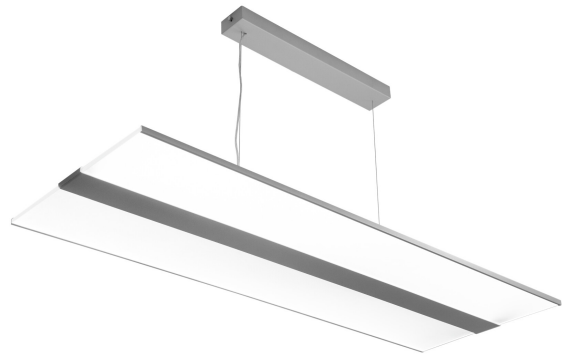

-O-
3 x 2,5

IP20

Fly

FLY D/I 63W/830 SI

Attraktiv upphängd kontorsarmatur som ger ett jämnt ljus både uppåt och nedåt. Ljusdistributionen sker genom akrylprofiler som omramar stommen. Fast LED.

Fly Pendelarmatur 63W 3000K 5800lm Dim saknas; IP20; SK I; L70B50 100000h; LED ej utbytbar; CRI>80; SDCM3; Lämplig för genomgående ledning; 3x2.5mm²; Kapsling Stål; Färg sil; Kupa Plast, transparent

FLY D/I 63W/830 SI

E-NUMMER	KOD	KG	PRODUKTLINJE
7016006	4209587		Fly

Montering	
Lämplig för rampmontage	Nej
Anpassad för bildskärmsarbete (EN 12464-1)	Nej
Max. antal armaturer per krets brytare B16	13
Max. antal armaturer per krets brytare C16	22
Kapslingsklass (IP)	IP20
Armatyr med begränsad ytemperatur "D" (EN 60598-2-24)	Nej
Lämplig för nödbelysning	Nej
Nöddriftsövervakningssystem	Ingen
Typ av kabeldragning	Lämplig för genomgående ledning
Anslutningsbar ledararea (min) (mm ²)	1.5
Anslutningsbar ledararea (max) (mm ²)	2.5
Antal poler	3
Ledararea (mm ²)	2.5
Typ anslutning	Insticksklämma (snabbklämma)
Antal armaturer för miniatyrkrets brytare C16:	22
Antal armaturen för miniatyrkrets brytare B16:	13
Konstruktion	
Ljuskälla	LED ej utbytbar
Med ljuskälla	Ja
Lämplig för antal ljuskällor	1
Lamphållare/sockel	Övrigt
Material hus/kapsling/stomme	Stål
Färg hus/kapsling/stomme	Silver
Material kupa/kåpa	Plast, transparent
Drivdon ingår	Ja
Utbytbar drivdon	Ja
Energieffektivitetsklass ljuskälla (EU 2019/2015)	C
Innehåller produkt enligt 2019/2020/EU	Ja
Integrerad nödströmförsörjning	Nej
Nöddriftförsörjningssystem	Ingen
Upphängning medlevereras	Ja
Pendellängd från (mm)	1.5
Pendellängd till (mm)	1.5