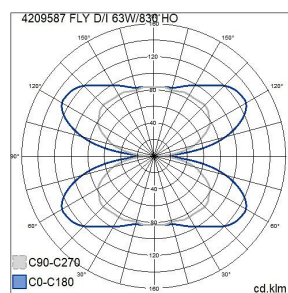

-O-
3 x 2,5

IP20

Fly

FLY D/I 63W/830 SI

Attraktiv upphängd kontorsarmatur som ger ett jämnt ljus både uppåt och nedåt. Ljusdistributionen sker genom akrylprofiler som omramar stommen. Fast LED.

Fly Pendelarmatur 63W 3000K 5800lm Dim saknas; IP20; SK I; L70B50 100000h; LED ej utbytbar; CRI>80; SDCM3; Lämplig för genomgående ledning; 3x2.5mm²; Kapsling Stål; Färg sil; Kupa Plast, transparent

FLY D/I 63W/830 SI

E-NUMMER	KOD	KG	PRODUKTLINJE
7016006	4209587		Fly

Montering	
Lämplig för rampmontage	Nej
Anpassad för bildskärmsarbete (EN 12464-1)	Nej
Max. antal armaturer per krets brytare B16	13
Max. antal armaturer per krets brytare C16	22
Kapslingsklass (IP)	IP20
Armatyr med begränsad ytemperatur "D" (EN 60598-2-24)	Nej
Lämplig för nödbelysning	Nej
Nöddriftsövervakningssystem	Ingen
Typ av kabeldragning	Lämplig för genomgående ledning
Anslutningsbar ledararea (min) (mm ²)	1.5
Anslutningsbar ledararea (max) (mm ²)	2.5
Antal poler	3
Ledararea (mm ²)	2.5
Typ anslutning	Insticksklämma (snabbklämma)
Antal armaturer för miniatyrkrets brytare C16:	22
Antal armaturen för miniatyrkrets brytare B16:	13
Konstruktion	
Ljuskälla	LED ej utbytbar
Med ljuskälla	Ja
Lämplig för antal ljuskällor	1
Lamphållare/sockel	Övrigt
Material hus/kapsling/stomme	Stål
Färg hus/kapsling/stomme	Silver
Material kupa/kåpa	Plast, transparent
Drivdon ingår	Ja
Utbytbar drivdon	Ja
Energieffektivitetsklass ljuskälla (EU 2019/2015)	C
Innehåller produkt enligt 2019/2020/EU	Ja
Integrerad nödströmförsörjning	Nej
Nöddriftförsörjningssystem	Ingen
Upphängning medlevereras	Ja
Pendellängd från (mm)	1.5
Pendellängd till (mm)	1.5