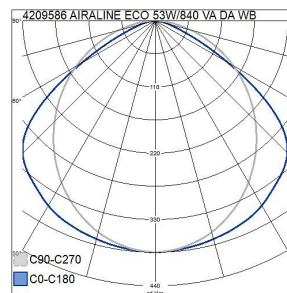

IP20 50W/840 WB DA2 ACO WH			
E-NUMMER	KOD	KG	PRODUKTLINJE
	4209586	3 kg	Airline Eco