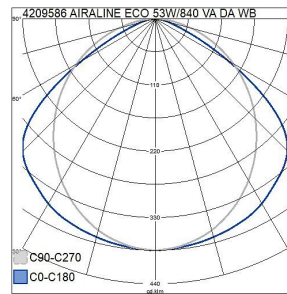

IP20 50W/840 WB DA2 ACO WH			
SNRO	KOODI	KG	TUOTESARJA
4209586	D2AEBM	3 kg	Airline Eco

STUL-TAKUU