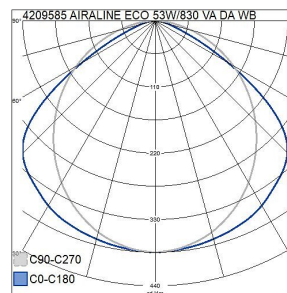

IP20 50W/830 WB DA2 ACO WH			
E-NUMMER	KOD	KG	PRODUKTLINJE
	4209585	3 kg	Airline Eco