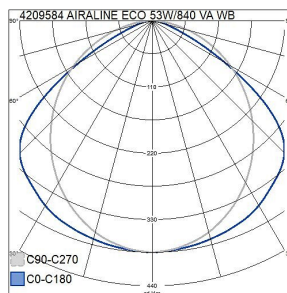

IP20 50W/840 WB ACO WH

E-NUMMER	KOD	KG	PRODUKTLINJE
	4209584	3 kg	Airline Eco