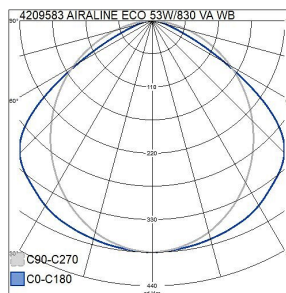

IP20 50W/830 WB ACO WH

E-NUMMER	KOD	KG	PRODUKTLINJE
	4209583	3 kg	Airline Eco