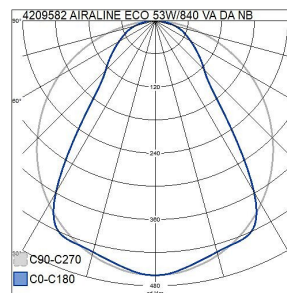

Airline Eco

IP20 50W/840 NB DA2 ACO WH

Armatyr med smal stomme för butiker och industrilokaler. Finns i två stomlängder och med tre optikalternativ: basarmatur, smal ljusdistribution (NB) och bred ljusdistribution (WB). Fast LED, två färgtemperaturalternativ. Armatyren har en mycket god verkningsgrad, 150 lm/W.

E-NUMMER	KOD	KG	PRODUKTLINJE
	4209582	3 kg	Airline Eco

Montering	
Kapslingsklass (IP)	IP20
Armatyr med begränsad ytttemperatur "D" (EN 60598-2-24)	Nej
Lämplig för nödbelysning	Nej
Nöddriftsövervakningssystem	Ingen
Typ av kabeldragning	Lämplig för genomgående ledning
Antal poler	5
Ledararea (mm ²)	2.5
Typ anslutning	Insticksklämma (snabbklämma)
Anslutningsbar ledararea (min) (mm ²)	1.5
Anslutningsbar ledararea (max) (mm ²)	2.5
Elanslutning med kontaktsystem	Nej
Antal armaturer för miniatyrkrets brytare C16:	51
Antal armaturen för miniatyrkrets brytare B16:	30