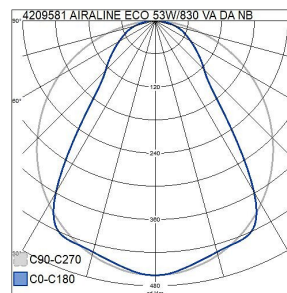

IP20 50W/830 NB DA2 ACO WH

E-NUMMER	KOD	KG	PRODUKTLINJE
	4209581	3 kg	Airline Eco