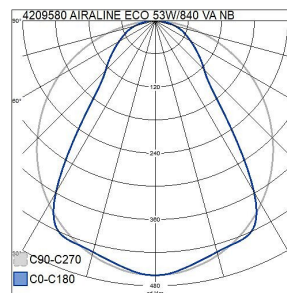

IP20 50W/840 NB ACO WH

E-NUMMER	KOD	KG	PRODUKTLINJE
	4209580	3 kg	Airline Eco