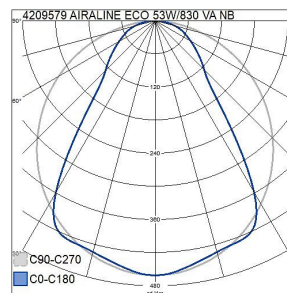

IP20 50W/830 NB ACO WH

E-NUMMER	KOD	KG	PRODUKTLINJE
	4209579	3 kg	Airline Eco