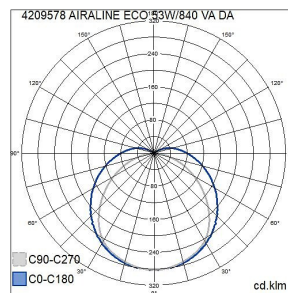

IP20 50W/840 DA2 ACO WH			
E-NUMMER	KOD	KG	PRODUKTLINJE
	4209578	2 kg	Airline Eco